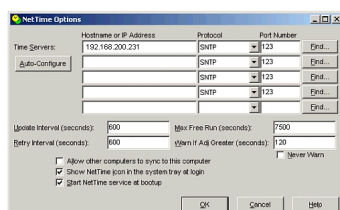

Wpisujemy adres naszego serwera 192.168.200.231 i zatwierdzamy przyciskiem OK

W razie problemów z konfiguracją zawsze możesz napisać lub porozmawiać na Gadu-Gadu. Mój numer GG: 3703480. Postaram się niezwłocznie odpowiedzieć.